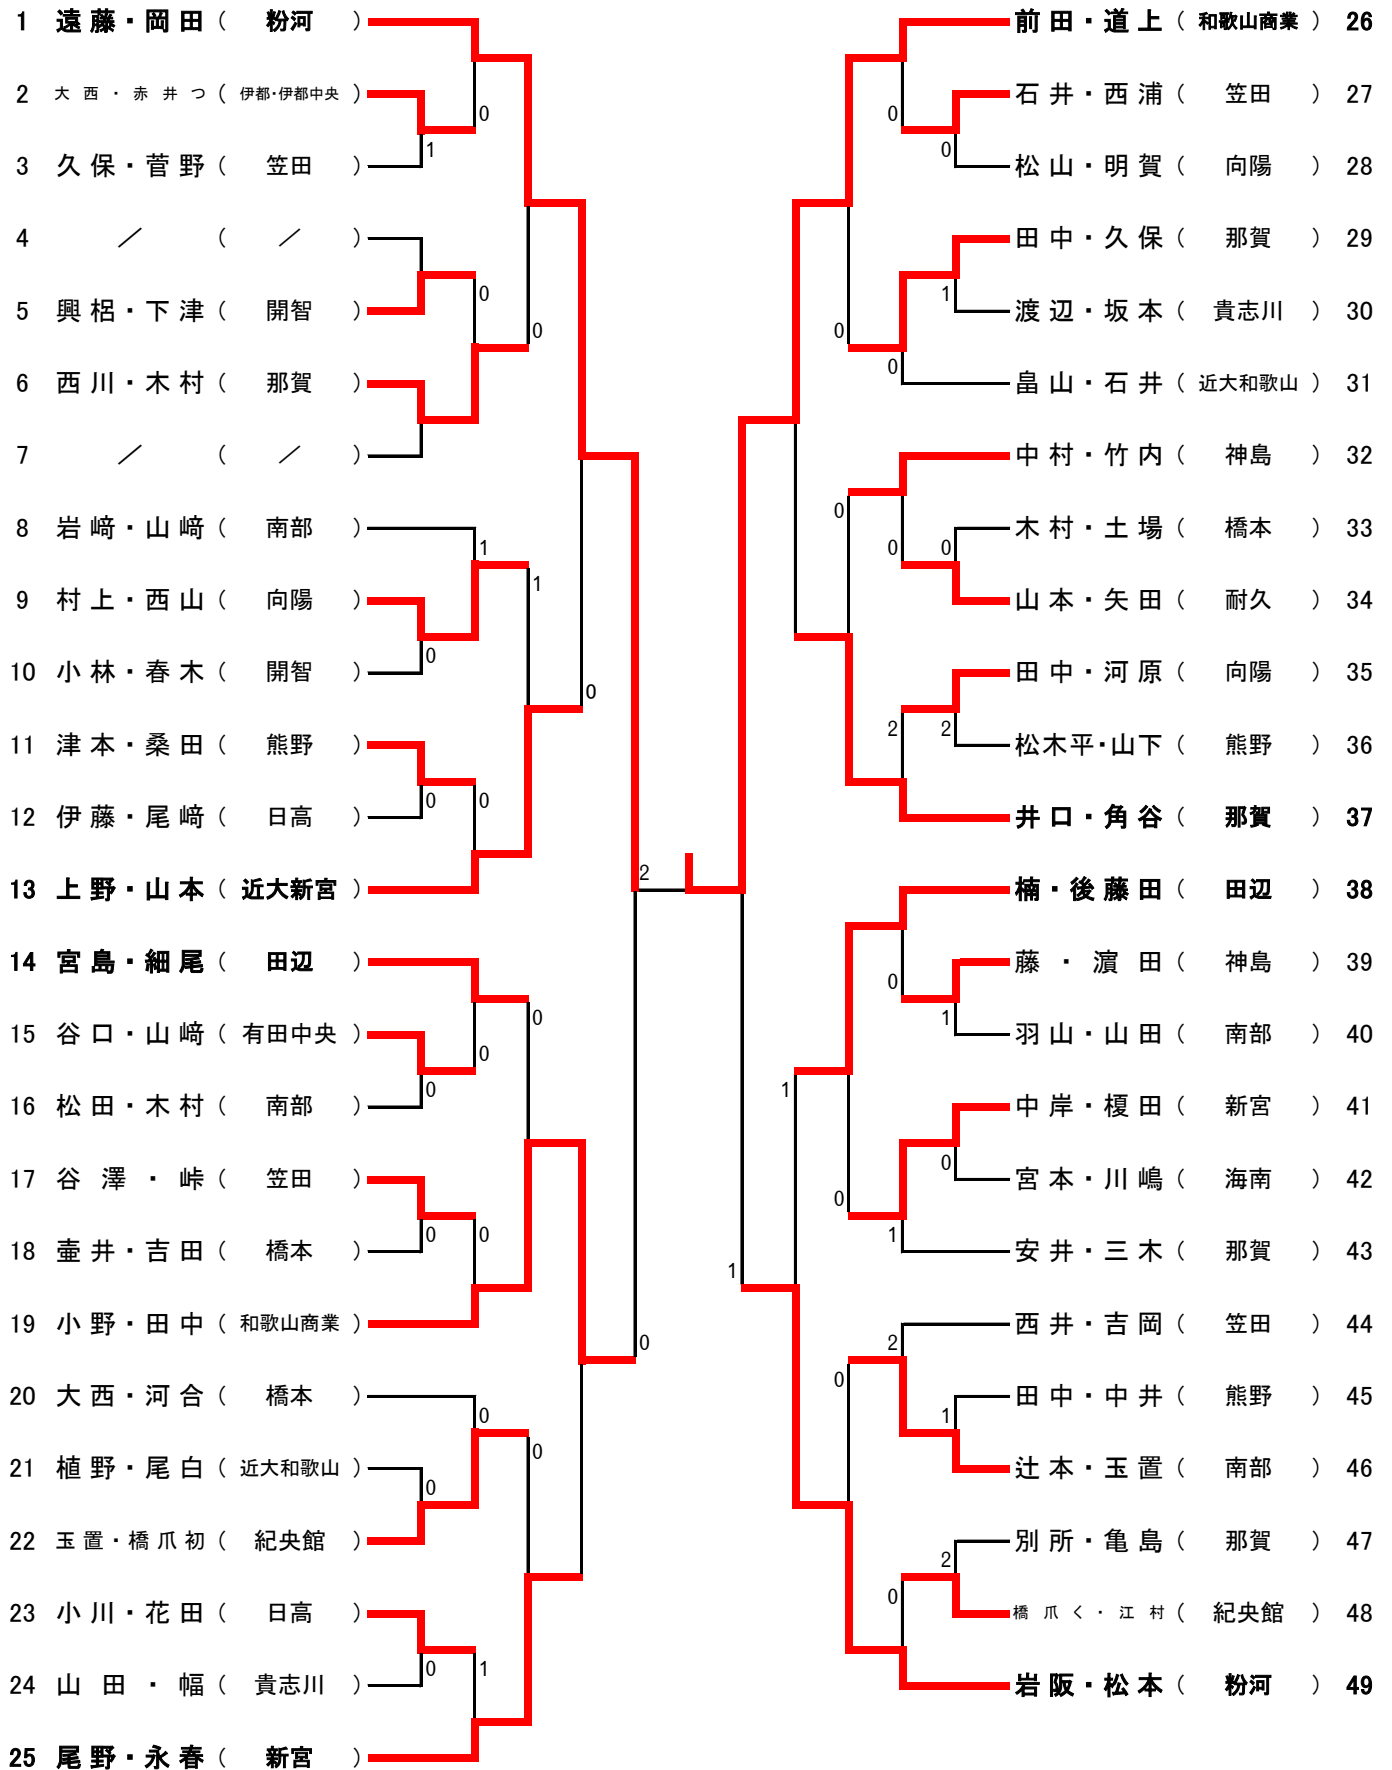

2015年度 和歌山県高等学校新人卓球大会
女子ダブルス

3位決定戦 小野 裕里・田中 瑠夏 (和歌山商業) 0 - 3 岩阪 知華・松本 彩葉 (粉河)