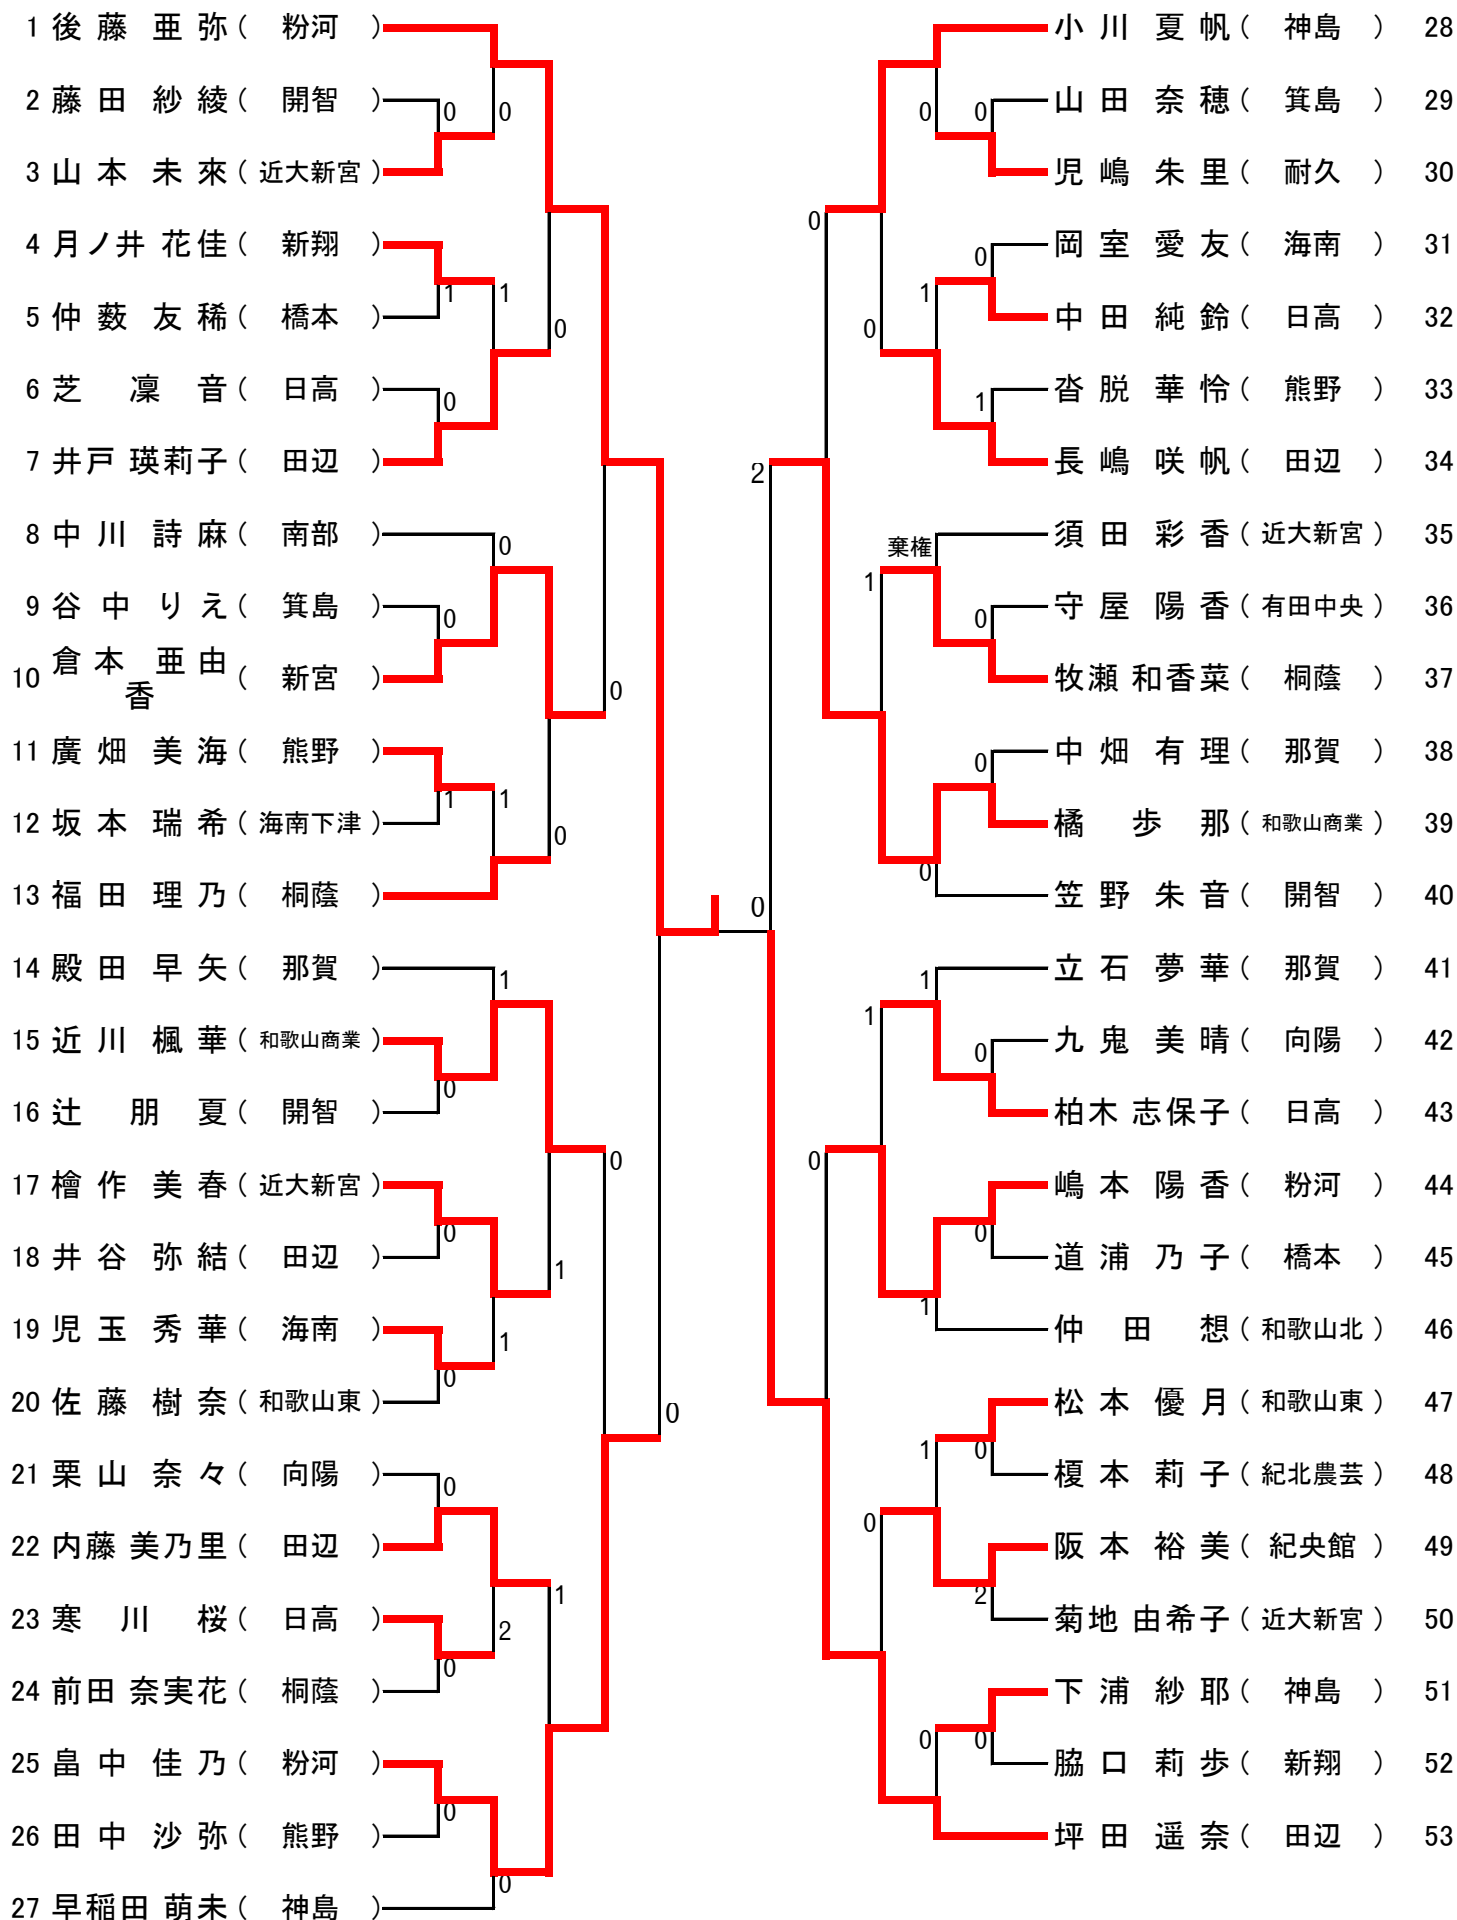

女子シングルス その1

決勝戦 後藤 亜弥(粉河) 3 - 1 上野 はる菜(粉河)

女子シングルス その2

3位決定戦 坪田 遥奈(田辺) 2 - 3 泉屋 安里(粉河)