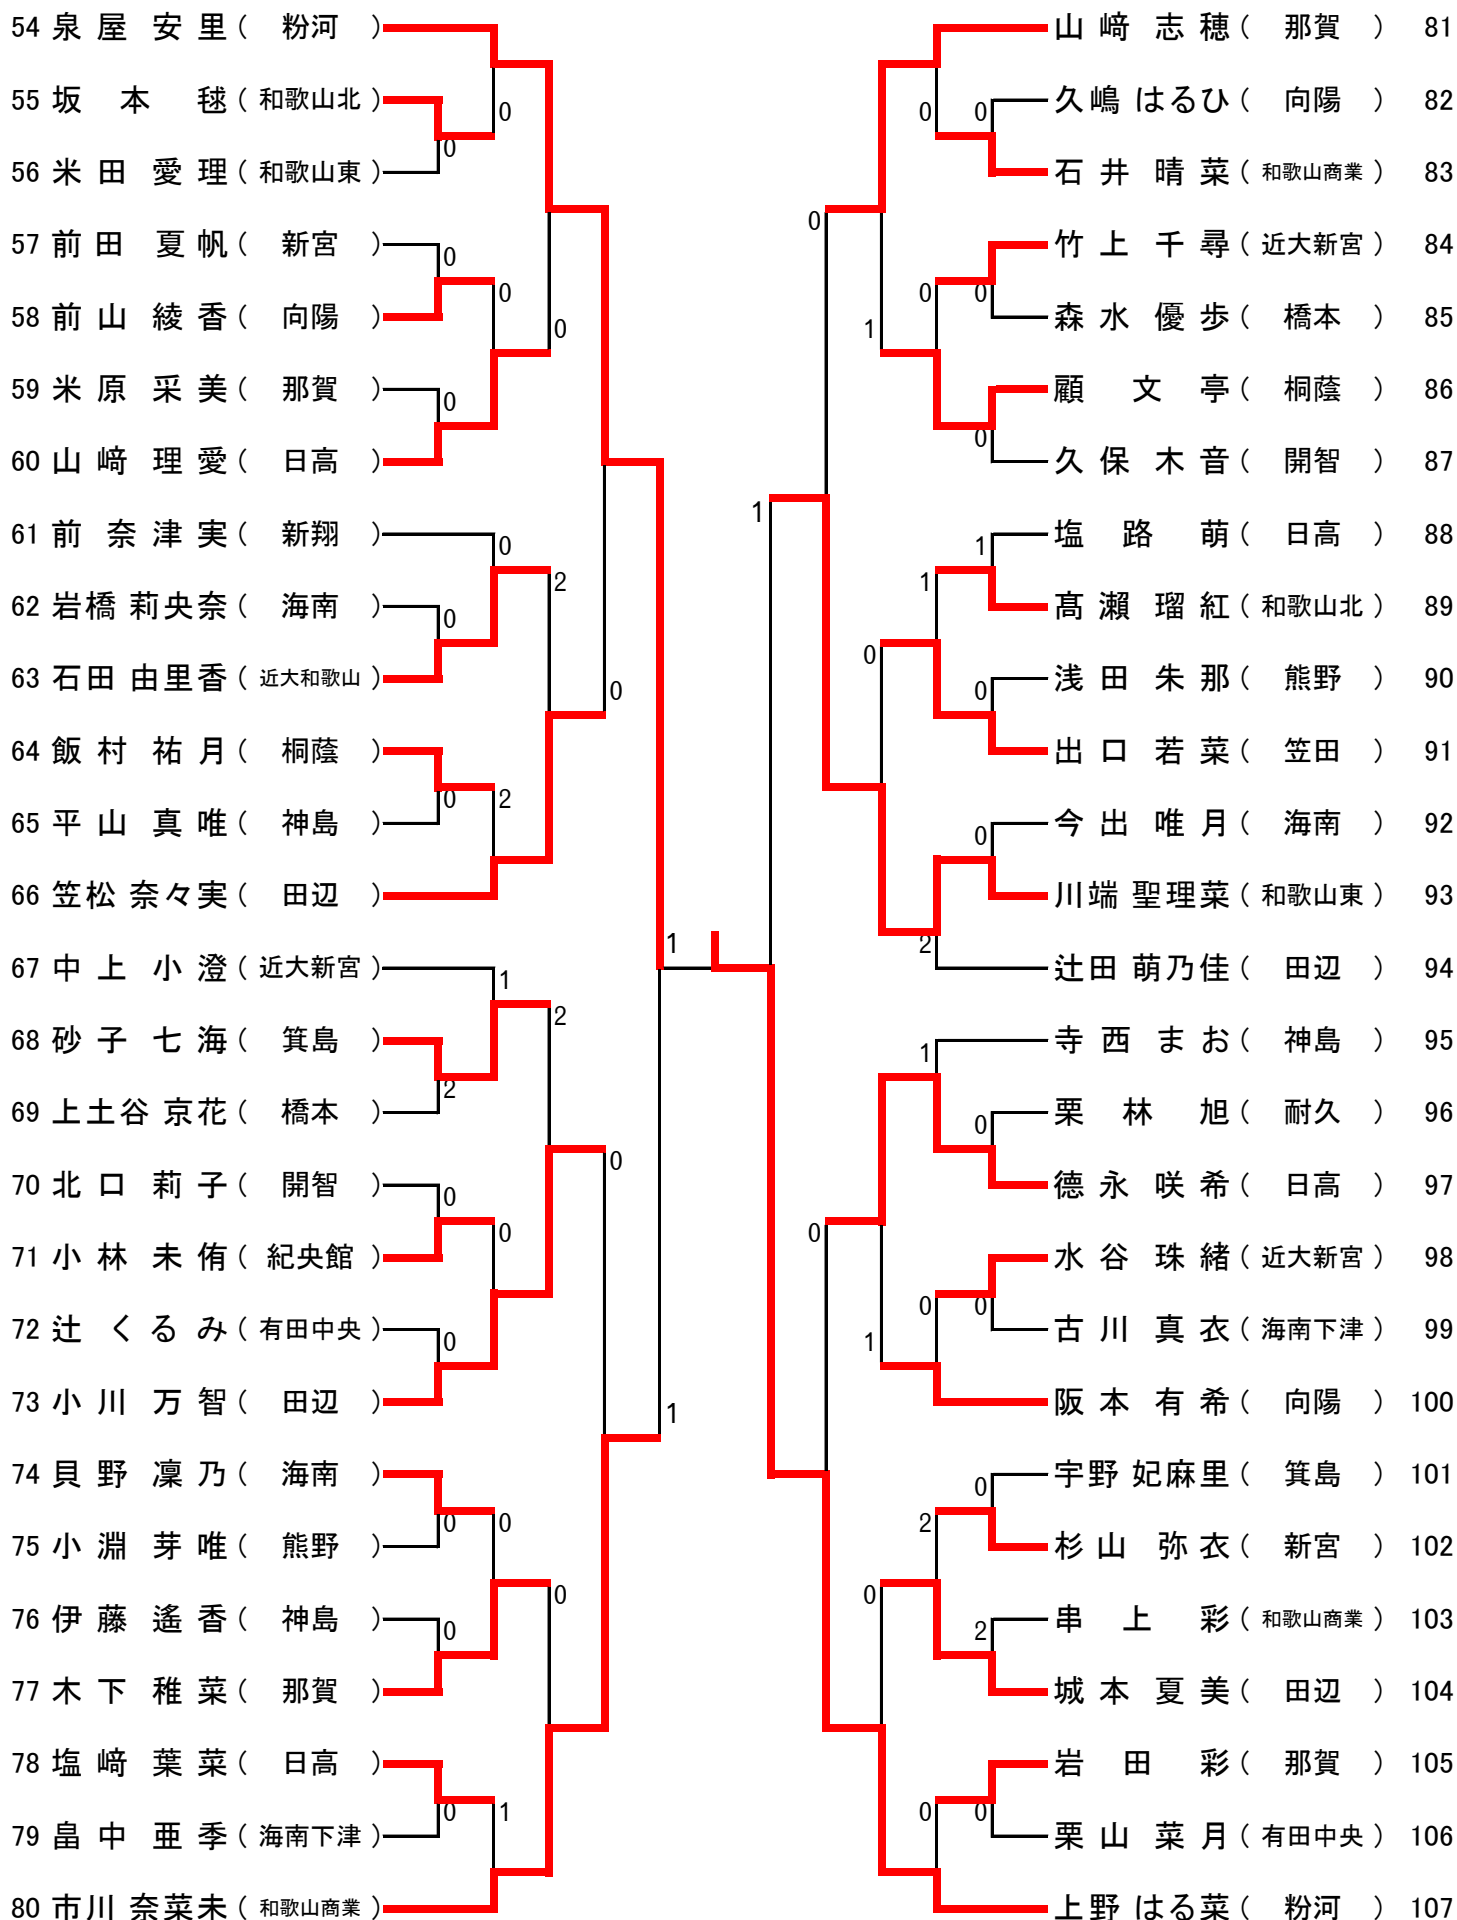

女子シングルス その1

決勝戦 後藤 亜弥(粉河) 3 - 1 上野 はる菜(粉河)

女子シングルス その2

3位決定戦 坪田 遥奈(田辺) 2 - 3 泉屋 安里(粉河)