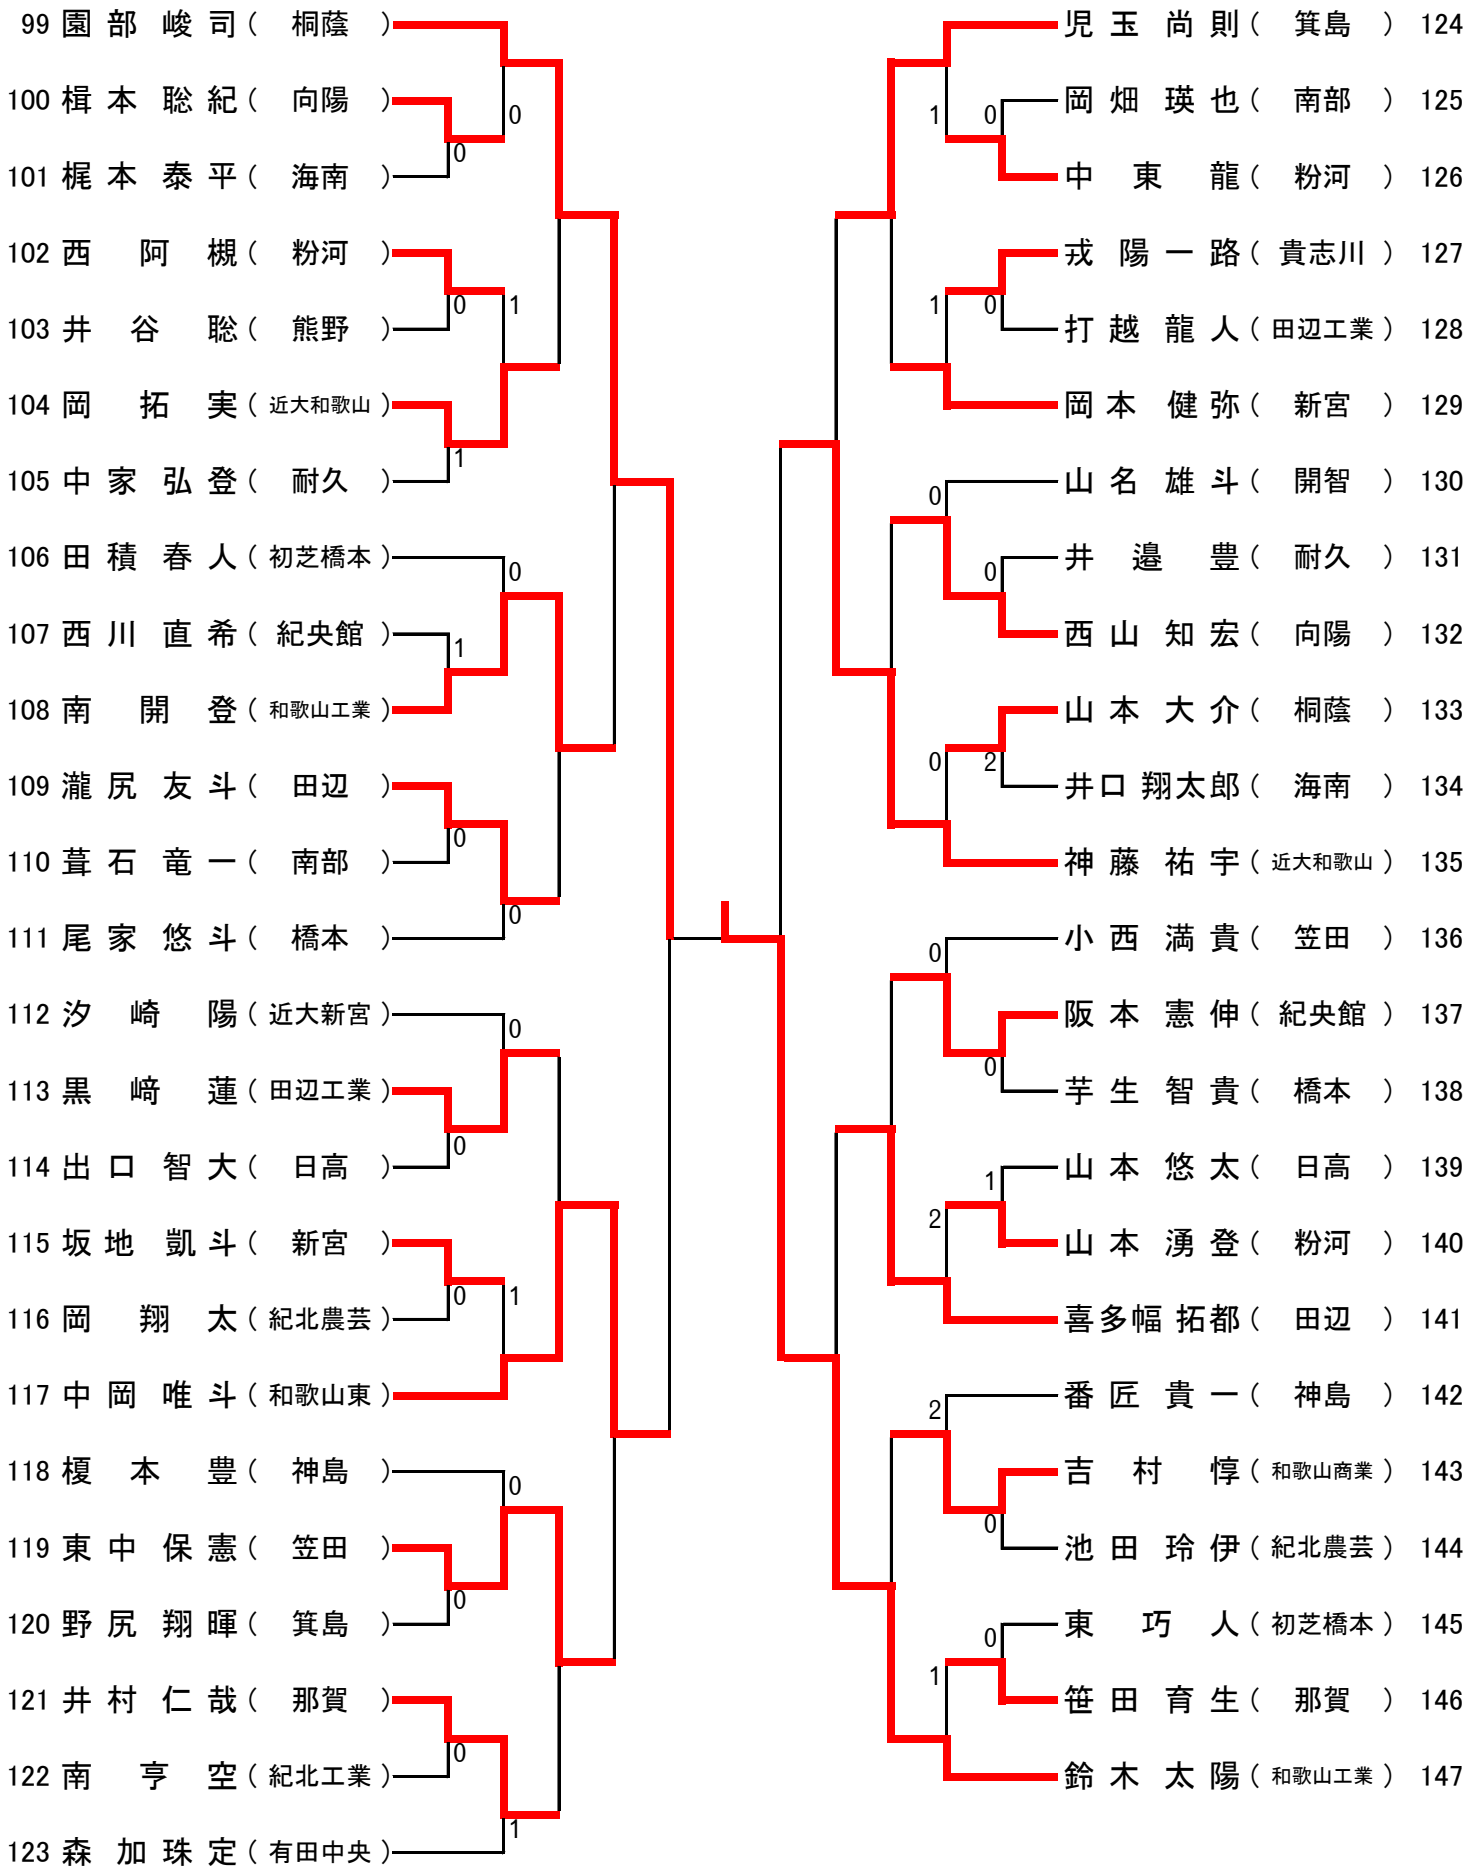

男子シングルス その2

準決勝戦 加藤 千尋(粉河) 3-1松本尚真(和歌山商業)

男子シングルス その3

準決勝戦 鈴木 太陽(和歌山工業)1-3伊藤楓真(和歌山工業)

男子シングルス その4

3位決定戦 松本 尚真(和歌山商業) 3-2 鈴木太陽 (和歌山工業)