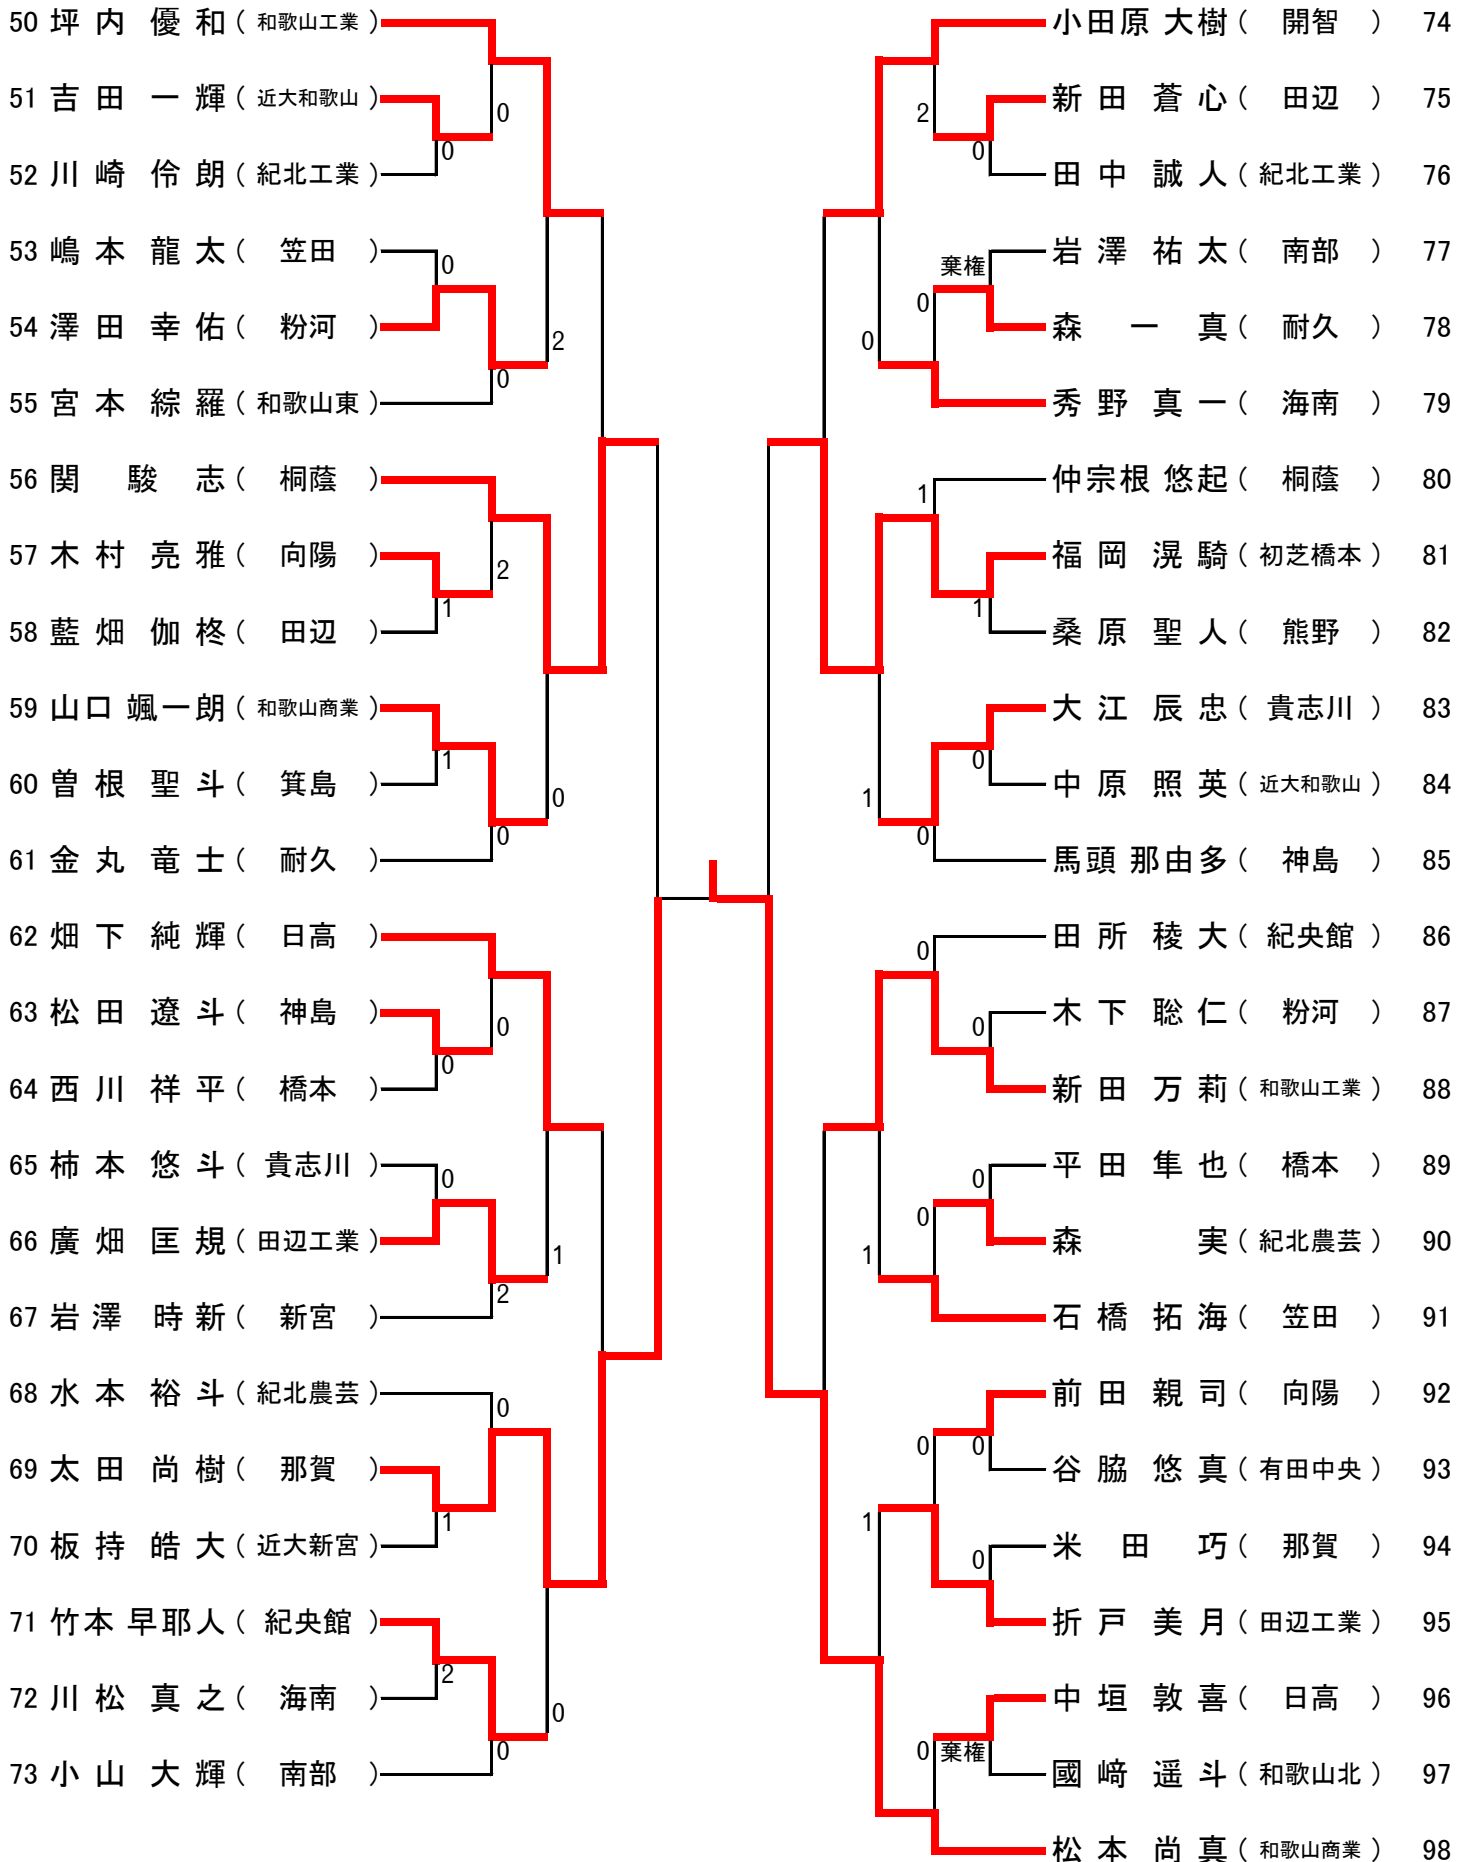

男子シングルス その2

準決勝戦 加藤 千尋(粉河) 3-1松本尚真(和歌山商業)

男子シングルス その3

準決勝戦 鈴木 太陽(和歌山工業)1-3伊藤楓真(和歌山工業)

男子シングルス その4

3位決定戦 松本 尚真(和歌山商業) 3-2 鈴木太陽 (和歌山工業)