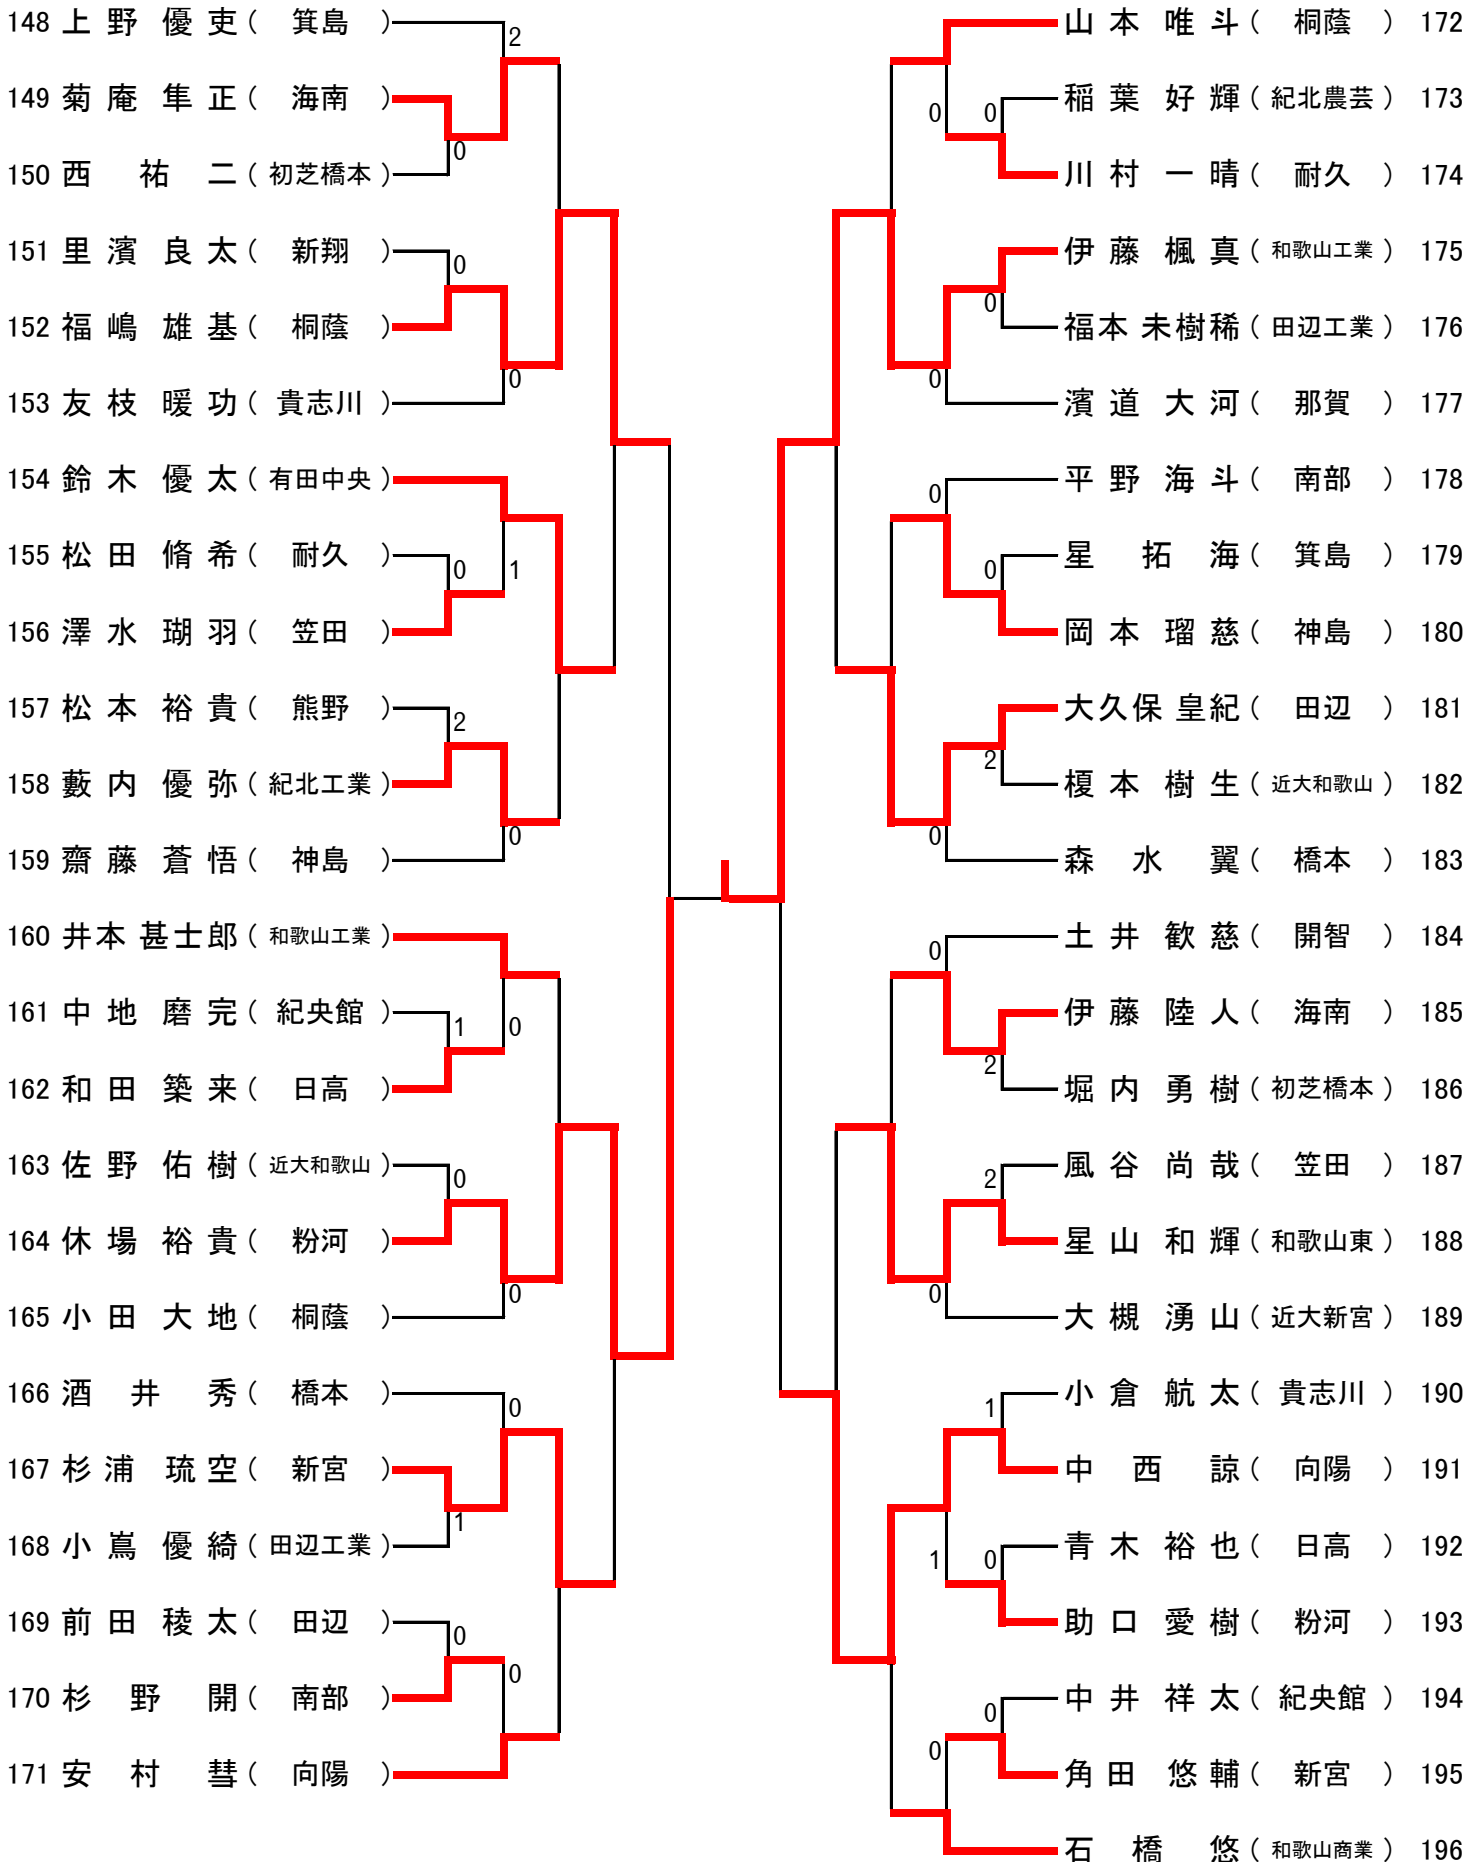

男子シングルス その2

準決勝戦 加藤 千尋(粉河) 3-1松本尚真(和歌山商業)

男子シングルス その3

準決勝戦 鈴木 太陽(和歌山工業)1-3伊藤楓真(和歌山工業)

男子シングルス その4

3位決定戦 松本 尚真(和歌山商業) 3-2 鈴木太陽 (和歌山工業)