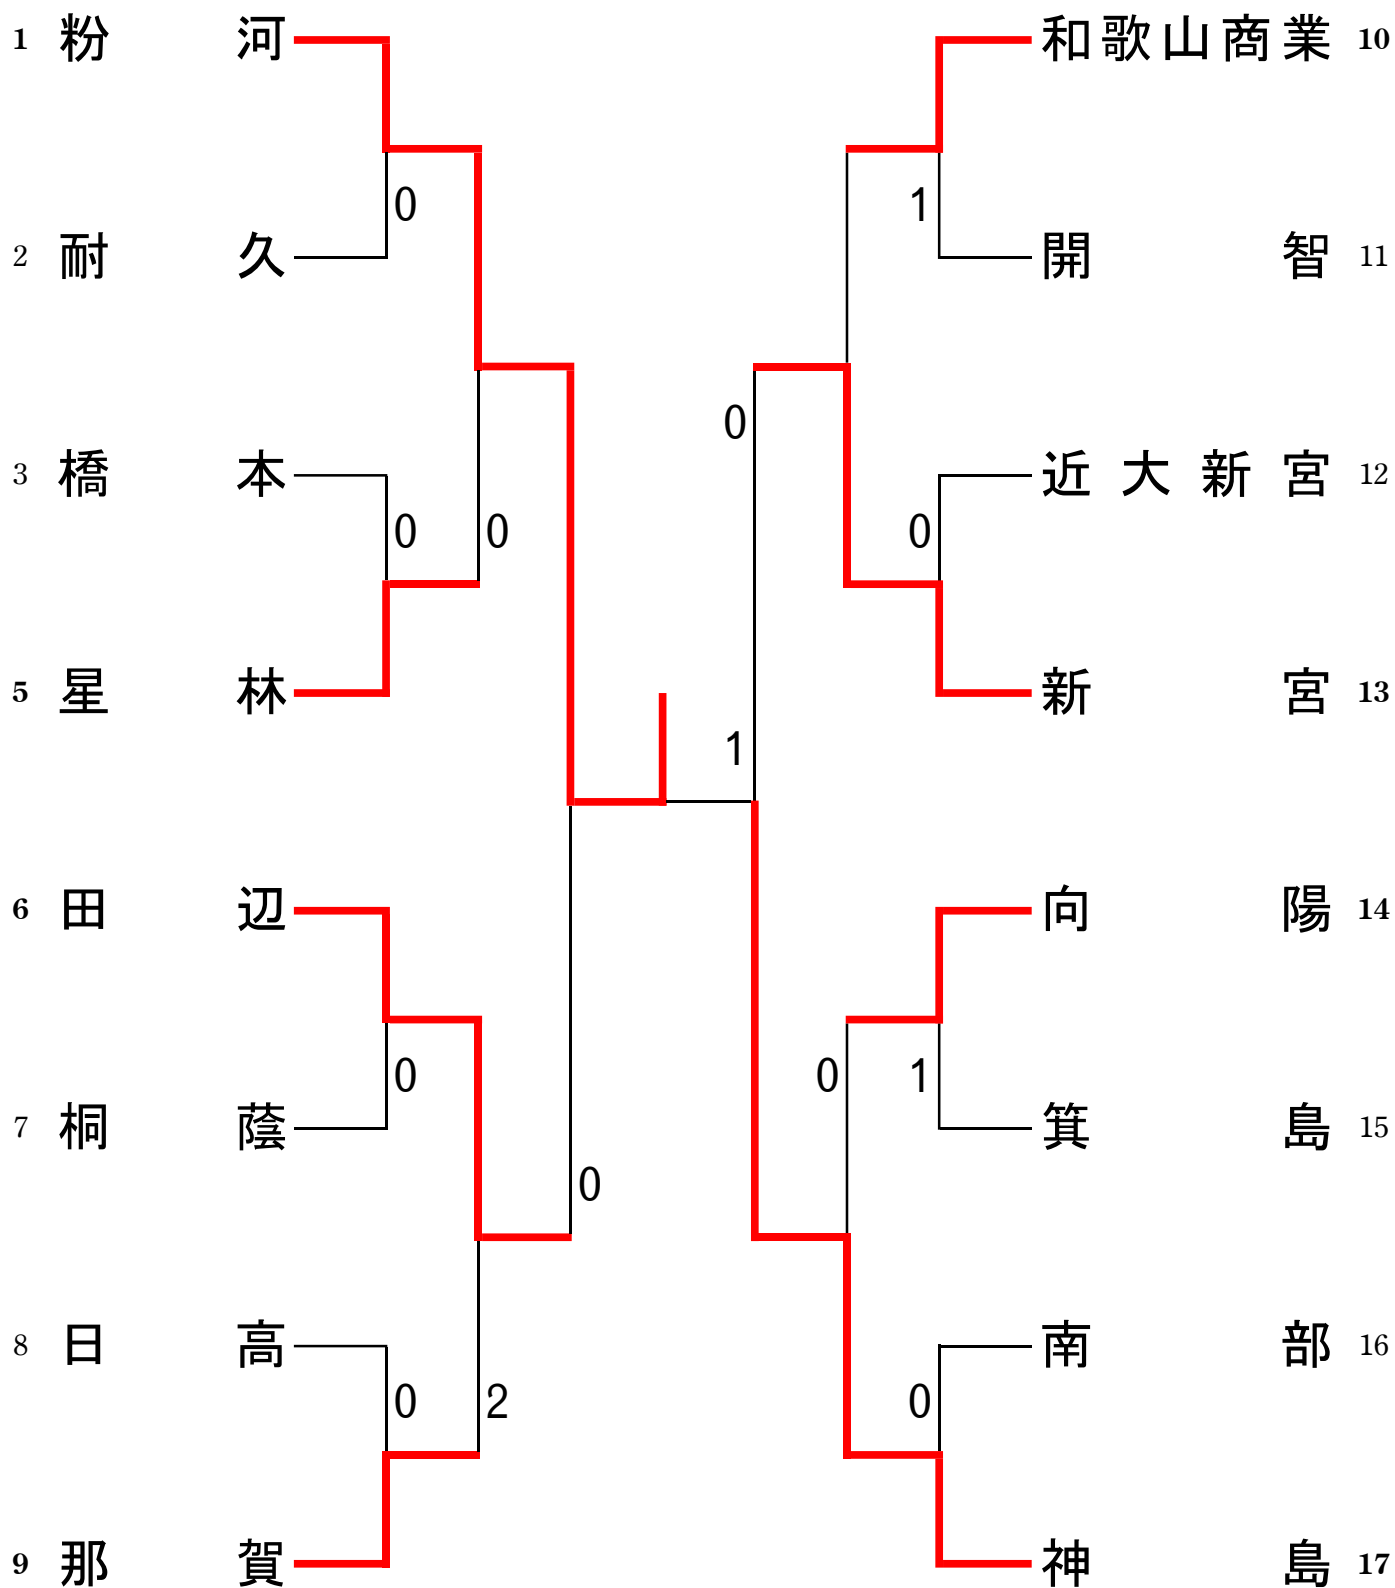

女子 学校 对抗

3位決定戦 田辺 3 - 2 新宮