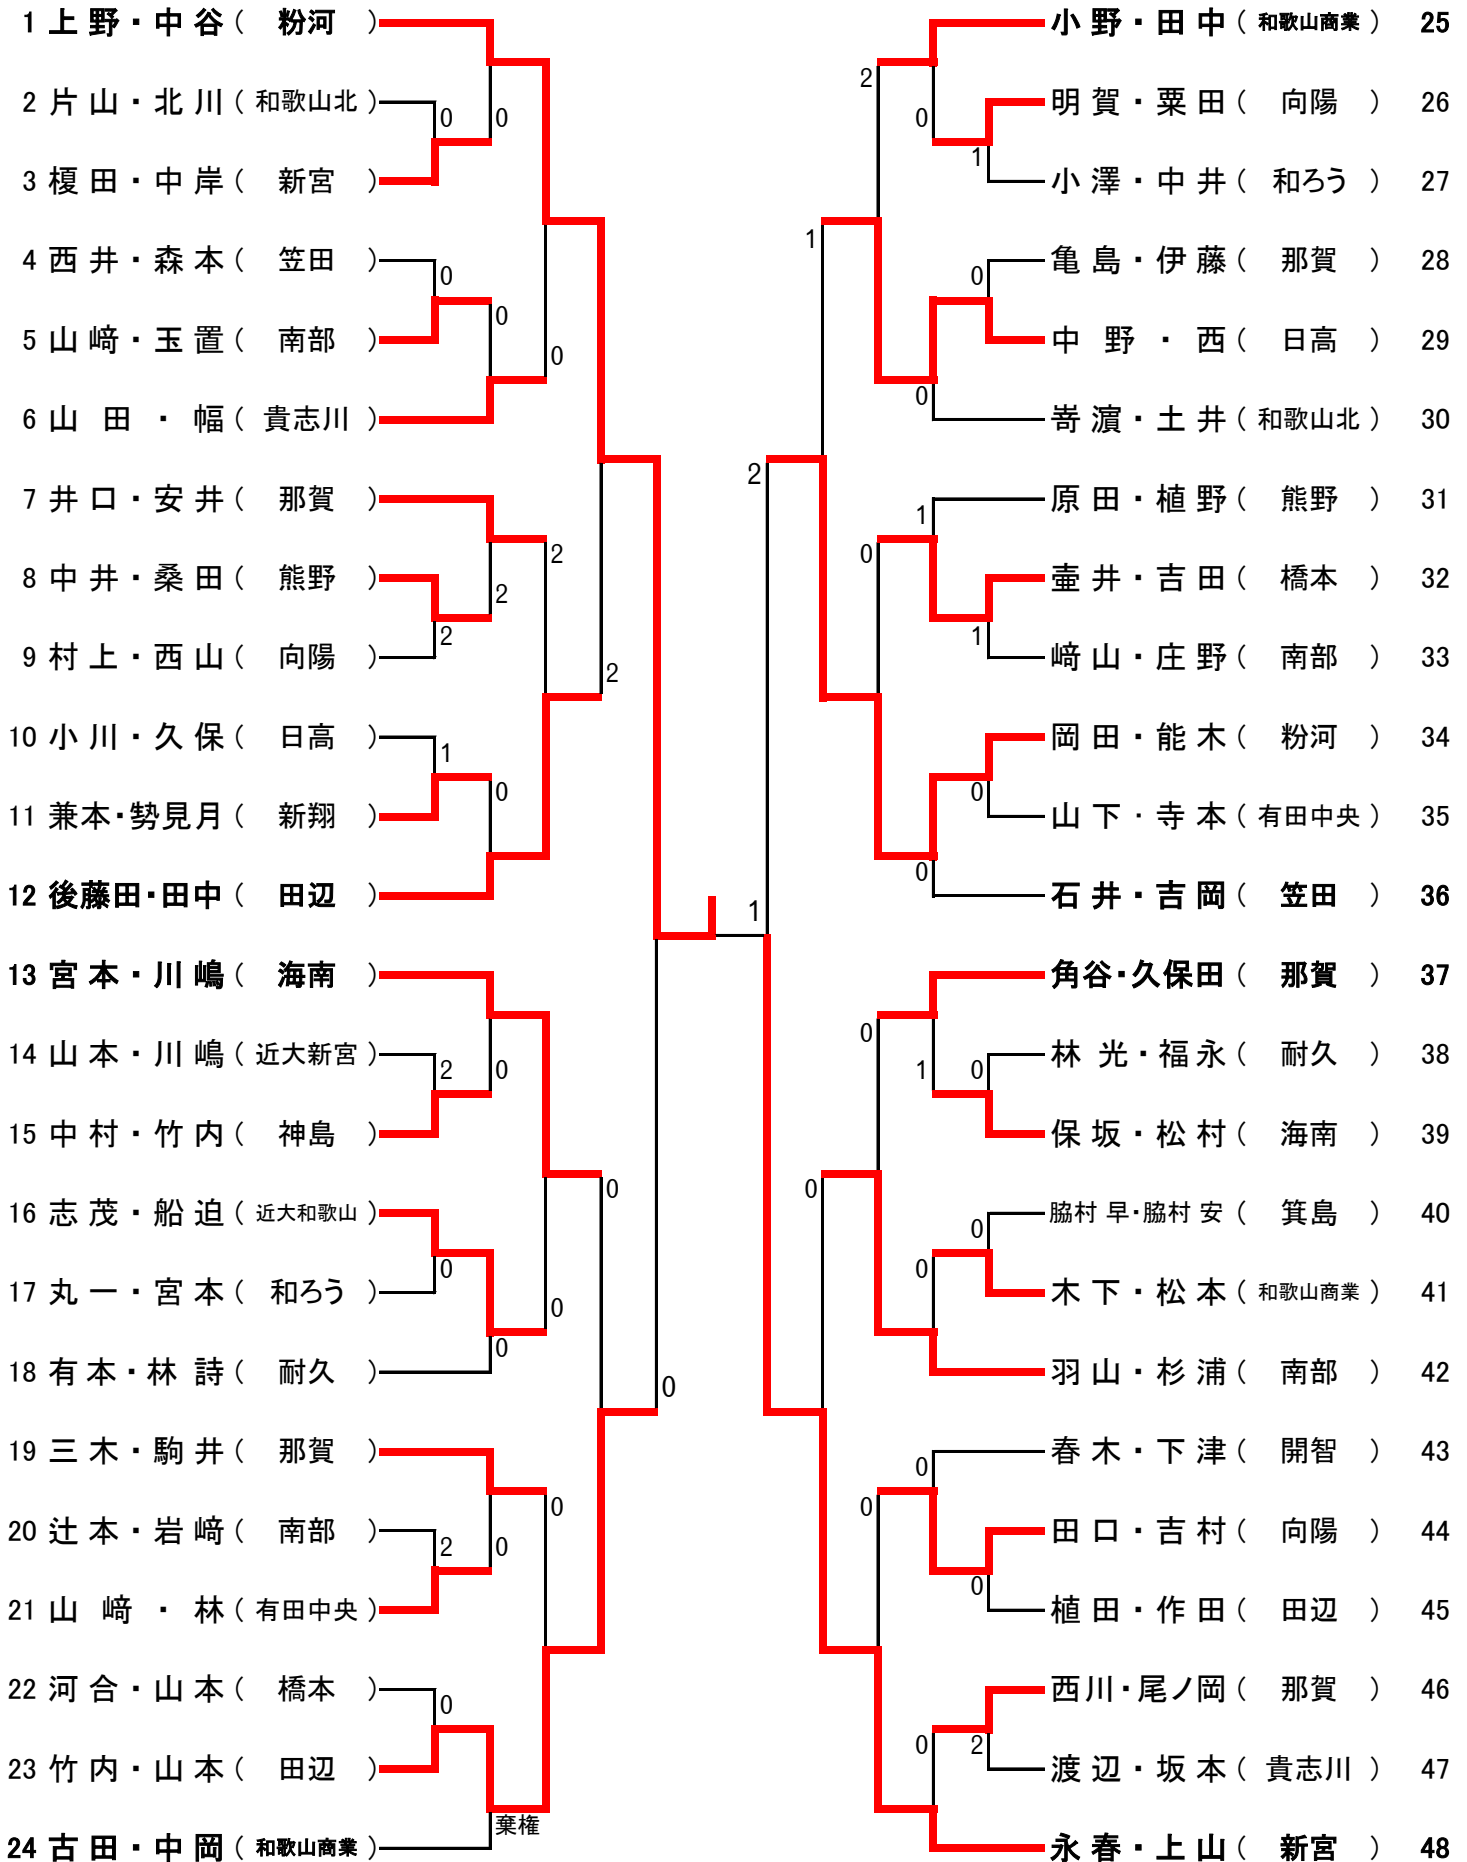

女子ダブルス

3位決定戦 竹内 美音・山本 麗未 (田辺) 0 - 3 岡田 玲尚・能木 萌 (粉河)