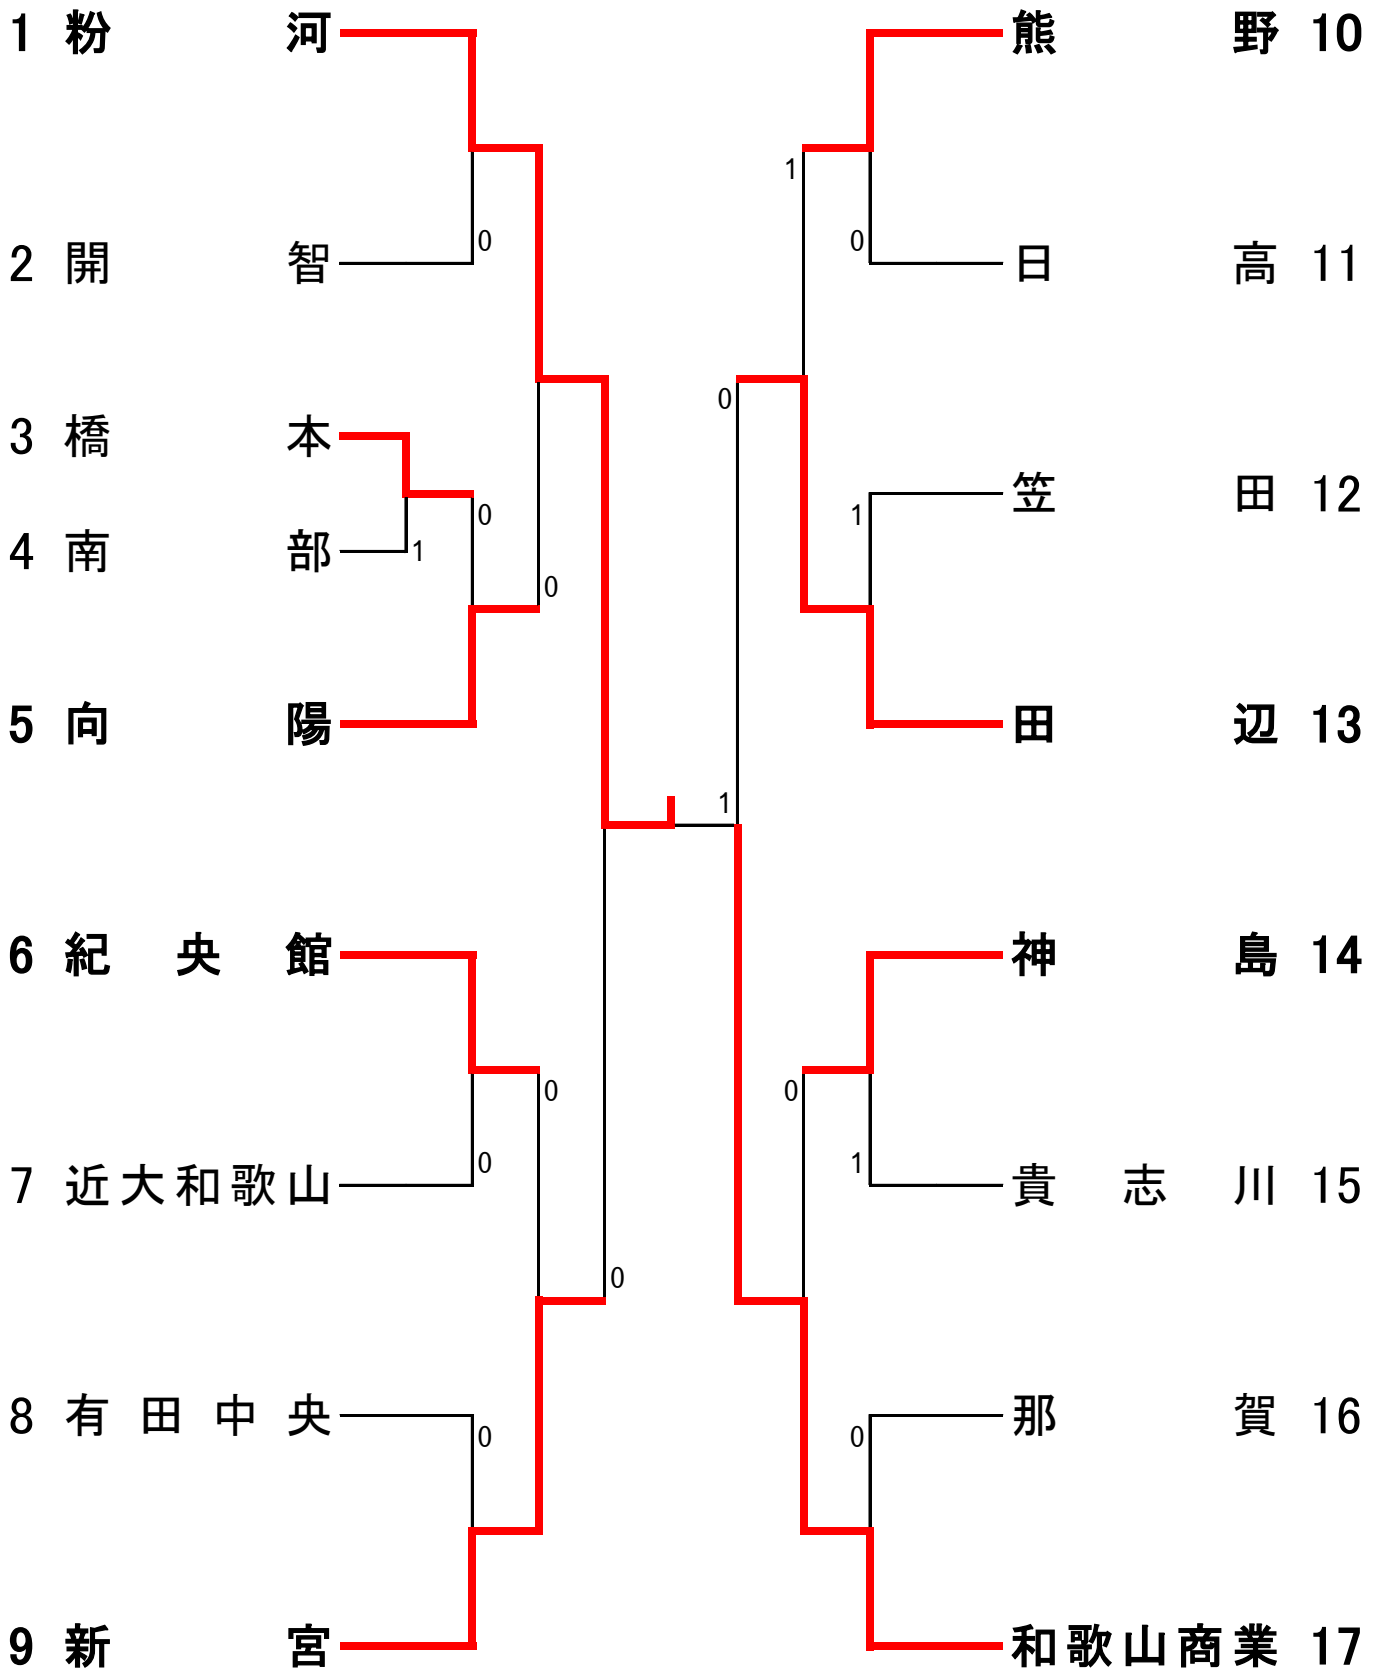

# 女子学校対抗

3位決定戦 新宮 2-3 田辺